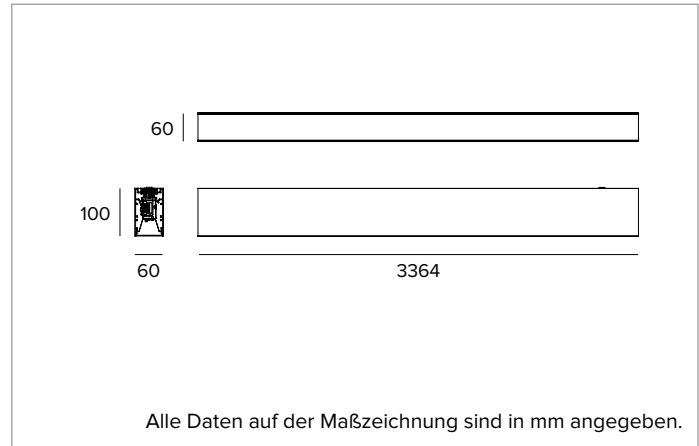

1T5737DA | LOGICO System - Decken/Pendelleuchte - Lichtbandmodul

Lineare LED-Leuchte für Deckenanbau- oder Pendelmontage

		3000K	H(m)	D(m)	E _{max} (lx)	
		Ra80		106°		
		Fixture Power	163W	1	2.66	5354
		Source Flux	20640lm	2	5.33	1338
		Fixture Flux	14056lm	3	7.99	595
		Efficacy	86lm/W	4	10.65	335
TS996	I _{max} =259cd/klm	I _{max}	5354cd	5	13.32	214